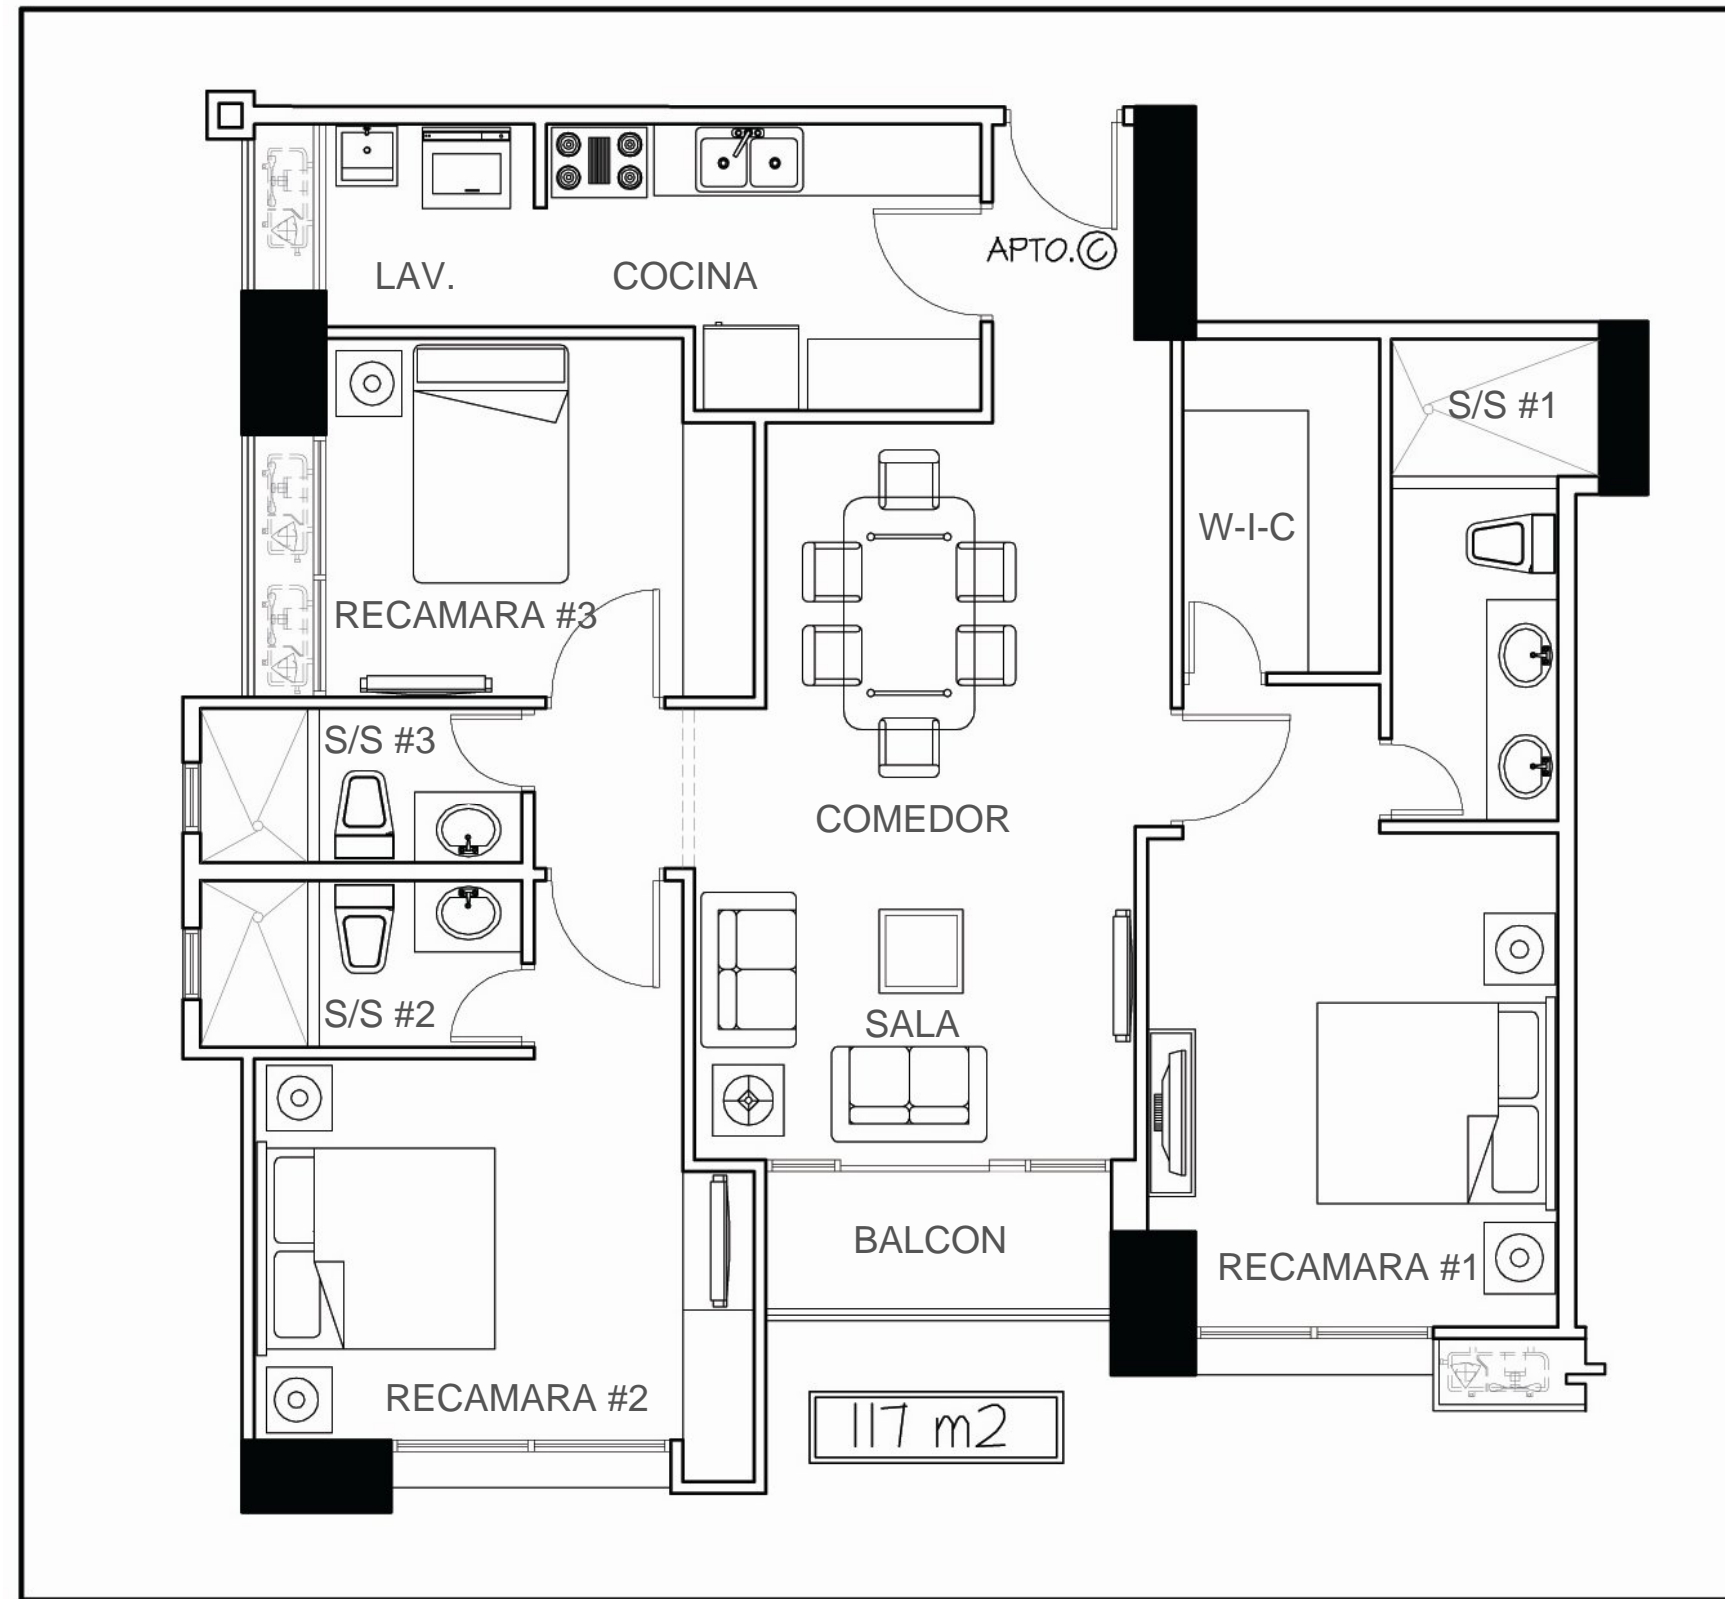

KING'S PARK

CONDADO DEL REY

Area 117 m². Sala, Comedor, Cocina, Lavandería, 3 Recámaras, 3 Baños, W-in-Closet, Balcón.

APARTAMENTO C TORRE 200